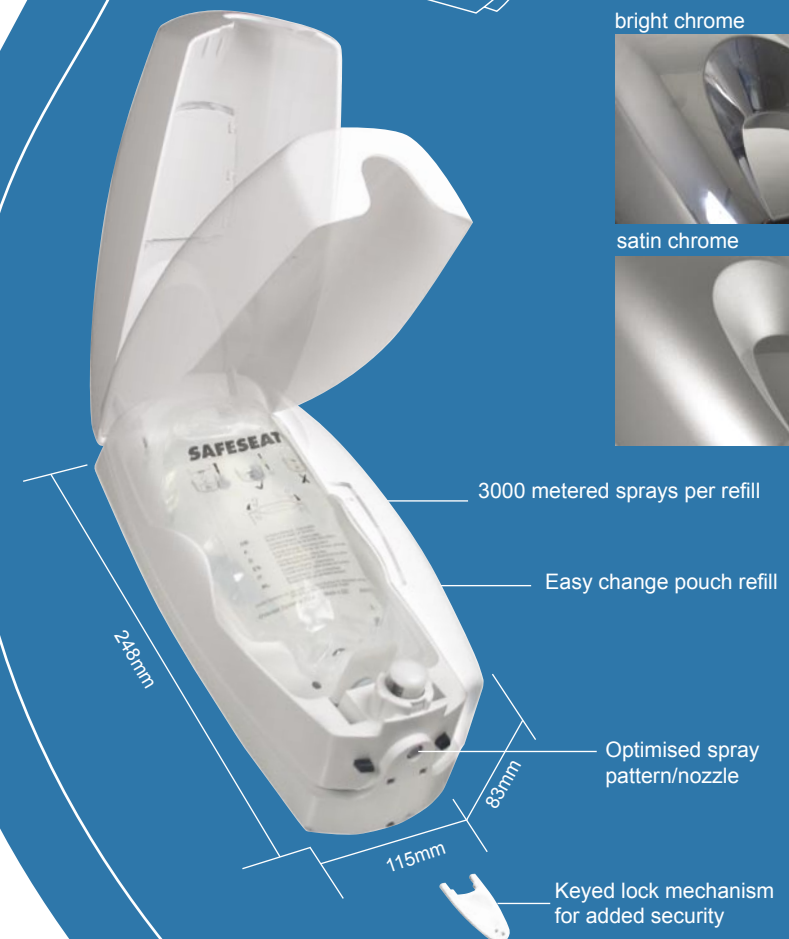

FUNZIONI

- Esclusiva possibilità di personalizzazione, senza costi aggiuntivi o necessità di grossi acquisti
- Parte di una gamma coordinata
- Efficace contro i più comuni batteri presenti in prossimità o sopra le superfici o il sedile della toilette
- Piacevolmente profumato
- Ogni ricarica fornisce 3000 erogazioni, utili in genere per 1000 azioni di pulizia
- Garanzia di 10 anni contro difetti di componenti e fabbricazione

KENMERKEN

- Unieke private label mogelijkheden, zonder kosten of verplichte afnamevolume
- Deel van een gecoördineerd gamma
- Effectief tegen alle schadelijke bacteriën die regelmatig op en rond een toilet gevonden worden
- Zacht gearfumeerde
- Elke vulling heeft een capaciteit van 1000 schoonmaakhandelingen
- 10-jarige garantie op defecten aan onderdelen en afwerking

CECHY

- Unikálna možnosť umiestnenia vlastnej etykiety bez dodatočných nákladov i minimálnej veľkosti objednávania
- Časť dopasovaného štýlistiky asortimentu
- Skutecný protiľak všetkým škodlivým baktériam powszechnie występującym na oraz wokół instalacji toaletowych, na powierzchniach i urządzeniach
- Lekko perfumowany
- Každý wkład ma standardową pojemność 1000 porcji płynu
- 10-letnia gwarancja na części i jakość wykonania

SAFESEAT® INSTRUCTIONS

bright chrome